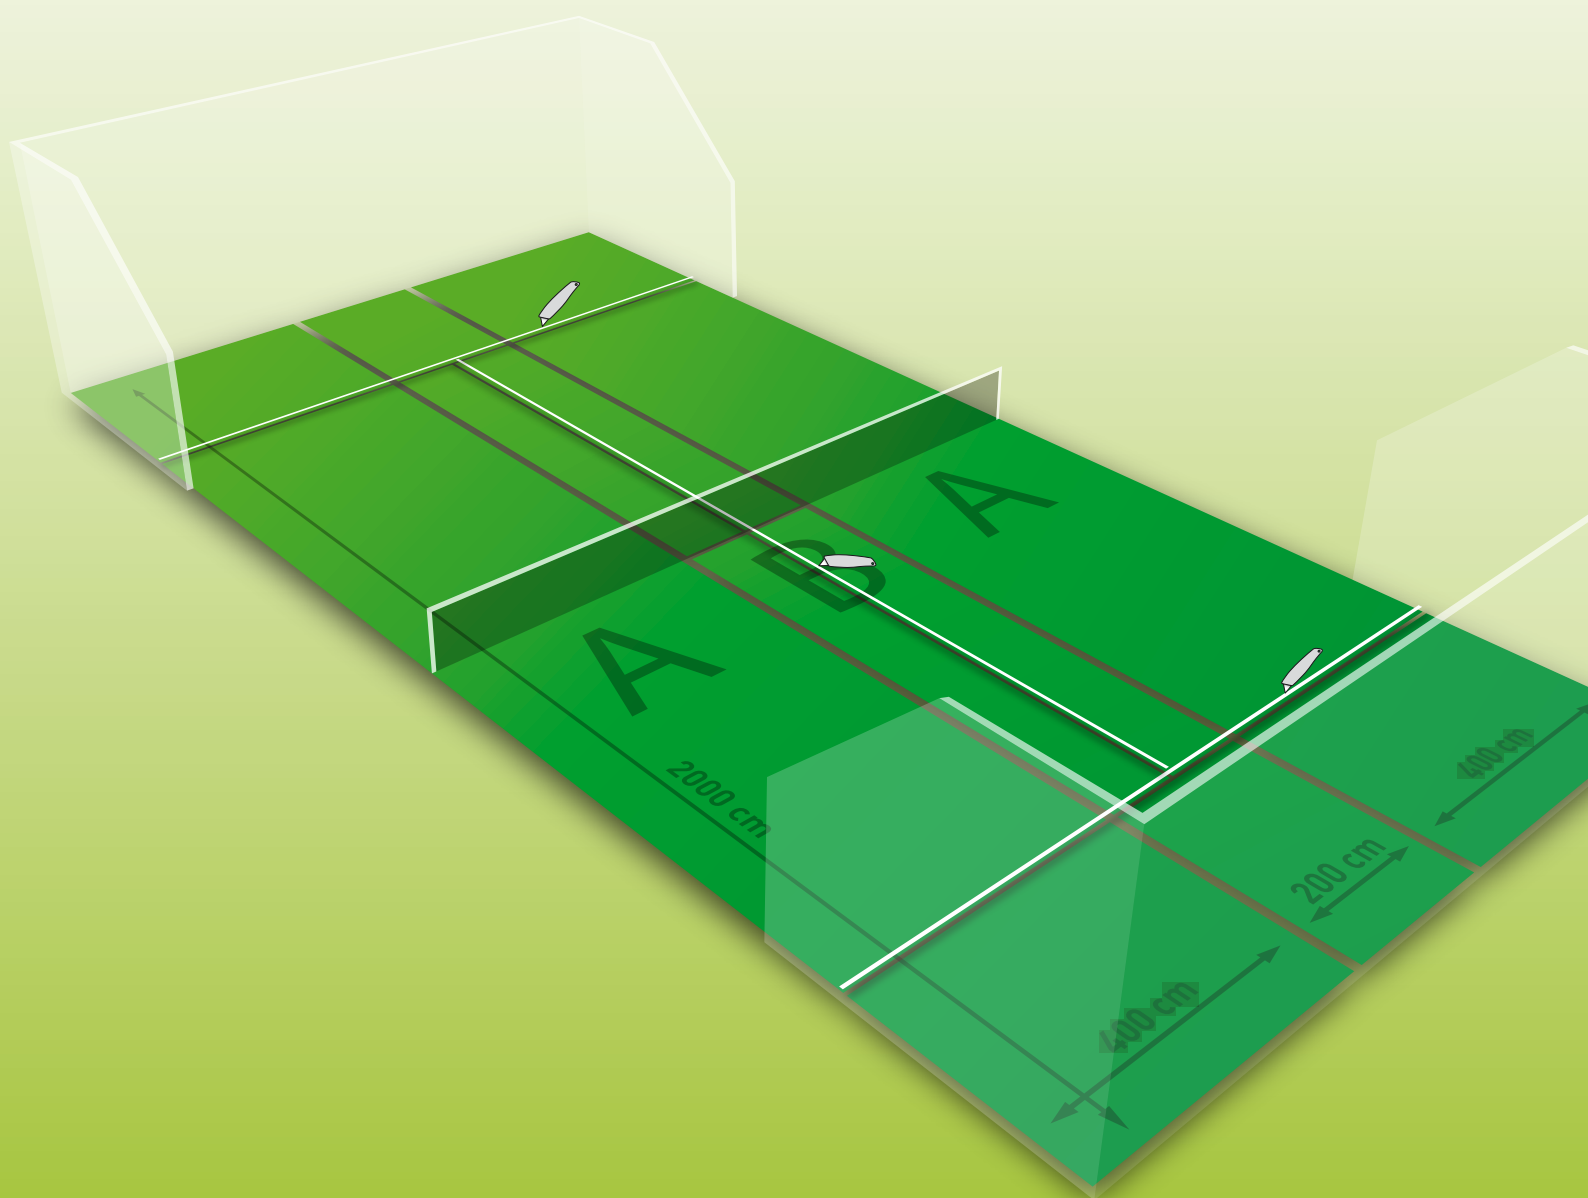

KUNSTGRASGIGANT

padel kit

kunstgrasgigant wenst u veel spannende partijen!

GIGANTISCH ASSORTIMENT TEGEN **SCHERPE** PRIJZEN!